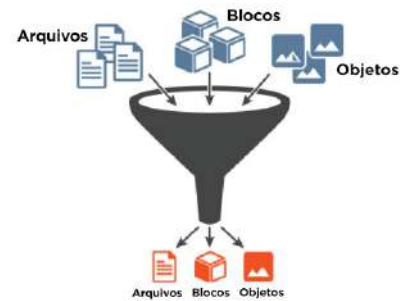

O poder do QoreStor

Com o QoreStor, você pode reduzir os custos de proteção de dados e maximizar o hardware de armazenamento, software de backup, plataforma de virtualização ou provedor de nuvem.

Oferece deduplicação de bloco variável baseada em conteúdo, com criptografia e compactação integradas, que oferecem economia de armazenamento sem precedentes (até 93%).